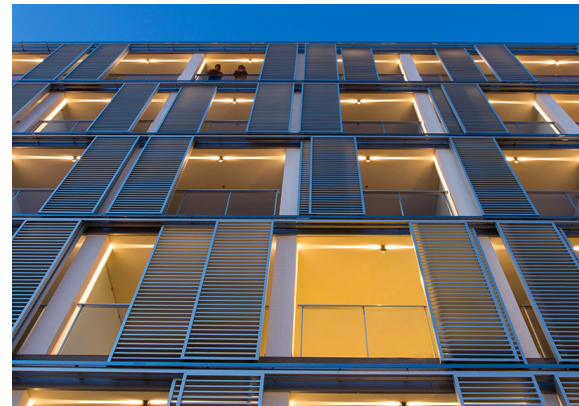

SP5001

СВЕТОДИОДНЫЕ АРХИТЕКТУРНЫЕ СВЕТИЛЬНИКИ

Светодиодные светильники **SP5001** ТМ Feron предназначены как для внутреннего, так и для наружного декоративного освещения. Они идеально подходят для контурной подсветки оконных проемов, арок и ниш.

- 5 вариантов цвета свечения
- Высокий срок службы светодиодов – 50000 часов
- Широкий диапазон рабочих температур – от -40 до +40°C
- Простой и быстрый монтаж
- Классическая форма и размер, которые подойдут под любой дизайн